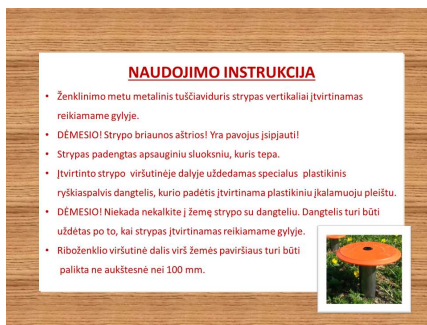

Ribo?enklis D85

Prek?s ?enklas:

Produkto Kodas: D85

Sandelyje: 96

Svoris: 3.81kg

Matmenys: 515.00cm x 125.00cm x 57.00cm

Kaina: 1.91?€

Be mokes?i?: 1.58?€

Apra?ymas

Ribo?enklis D85

PAGAMINTA I? 100% PERDIRBTO PLASTIKO!

Sudedamasis metalinis ribo?enklis su specialiu ?enklu (standart? 6 priedas)

Didesnis dangtelis! Galima ?ym?ti vis? paskir?i? ?em?s sklyp? ribas, išskyrus sklypus kietomis dangomis (asfaltas, plytel?s, betonas). Apvalus dangtelis leidžia ribo?enkl? fiksuoti iki ?em?s paviršiaus - netrukdo ?ienauti, jud?ti transportui. Ribo?enkl? sudaro: Plastikinis ry?kiaspalvis dangtelis D85 mm su plei?tu, tu?iaviduris strypas ir plastikinis smaigalis. Sukomplektuoto ribo?enklio auk?tis ~ 50 cm.

PRODUKTO APRAŠYMAS:

ATITINKA 2014-01-21 ?SIGALIOJUSIAS ŽEM?S SKLYPO RIB? ŽENKLINIMO TAISYKLES IR RIBOŽENKLI? STANDARTUS.

{ gallery }Gaminiai/Riboženklis-D85{/ gallery }

Pakuot?

Kainos:

- Pakuot? sudaro 8 vnt. riboženkli?.
- Pakuot? sudaro 25 vnt. riboženkli?.