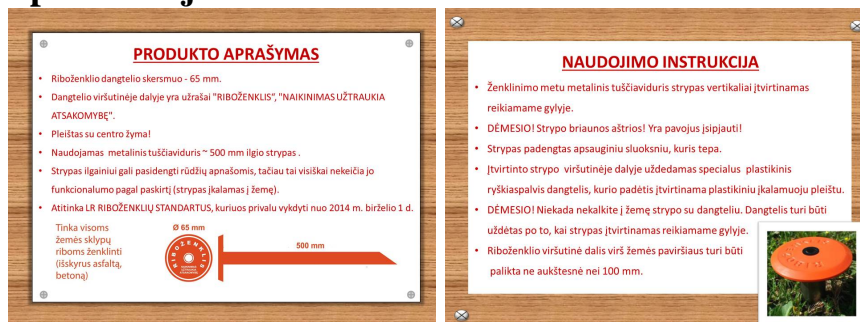

ATITINKA 2014-01-21 ŽEMĖS SKLYPO RIBŲ ŽENKLINIMO TAISYKLES IR RIBOŽENKLIŲ STANDARTUS

Pakuot?

Riboženkliai dangteliai ir vamzdeliai supakuoti atskirai kartono dėžutėse:

- Dangteliai supakuoti kartono dėžutėse nuo 50 iki 500 vnt., priklausomai nuo perkamo kiekio.
- Vamzdeliai supakuoti po 20 ir 30 vnt. kartono dėžutėse. Pagrindinė pakuotė - po 20 vnt.

{ gallery }Pakuote-ribozenklio-D65-astrus{/gallery }

Specifikacija

Pristatymas

Pristatymo sąlygos ir terminai:

Atsiėmimas adresu Liepų g. 64 Užudvarionių k. Vilniaus r. 14181- 0.00€.