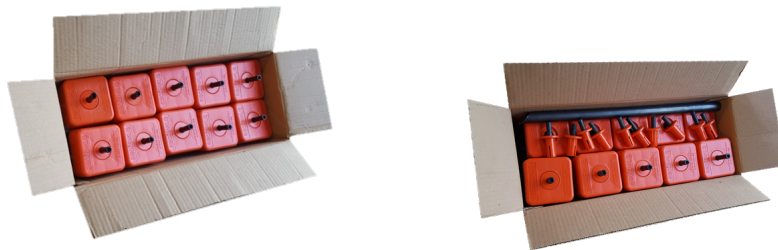

ATITINKA 2014-01-21 ?SIGALIOJUSIAS ŽEM?S SKLYPO RIB? ŽENKLINIMO TAISYKLES IR RIBOŽENKLI? STANDARTUS

Pakuot?

Pakuot?s:

- Riboženkliai su apsauga nuo ištraukimo supakuoti po 10 vnt. ? gofro kartono d?žutes. Pakuot?s svoris - 7 kg.
- Riboženkliai be apsaugos nuo ištraukimo supakuoti po 25 vnt. ? gofro kartono d?žutes. Pakuot?s svoris - 14 kg.

Prisatome riboženklus visoje Lietuvoje (išskyrus Kurši? Nerij?).

Specifikacija

PRODUKTO APRAŠYMAS	NAUDOJIMO INSTRUKCIJA
<ul style="list-style-type: none">• Riboženkliai dangtelio matmenys 100x100x50 mm.• Dangtelio viršutinėje dalyje yra užrašai "RIBOŽENKLIS", "NAIKINIMAS UŽTRAUKIA ATSAKOMYBĖ".• Pleištas su centro žymai• Naudojamas metalinis tuščiaaviduris ~ 500 mm ilgio strypas.• Strypas ilgainiui gali pasidengti rūdžių apnašomis, tačiau tai visiškai nekeičia jo funkcionalumo pagal paskirtį (strypas įkalamas į žemę).• Atitinka LR RIBOŽENKLIŲ STANDARTUS, kuriuos privalo vykdyti nuo 2014 m. birželio 1 d. <p>Tinka visoms žemės sklypų riboms ženklinti (liūdynas, asfaltas, betonai)</p> 	<ul style="list-style-type: none">• Ženklavimo metu metalinis tuščiaaviduris strypas vertikaliai įtvirtinamas reikiama gilyje.• DĖMESIO! Strypo briaunos aštrios! Yra pavojus įsijauti!• Strypas padengtas apsauginiu sluoksniu, kuris tepa.• Įtvirtinto strypo viršutinėje dalyje uždedamas specialus plastikinis ryškiaspalvis dangtelis, kurio padėtis įtvirtinama plastikiniu įkalamuoju pleištu.• DĖMESIO! Niekada nekalkite į žemę strypo su dangteliu. Dangtelis turi būti uždėtas po to, kai strypas įtvirtinamas reikiama gilyje.• Riboženkliai viršutinė dalis virš žemės paviršiaus turi būti palikta ne aukštesnė nei 100 mm. 