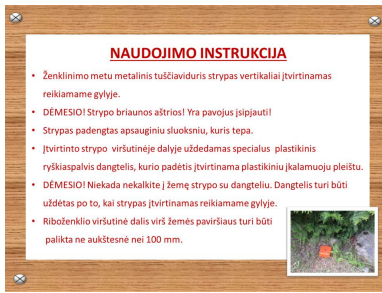

ATITINKA 2014-01-21 ?SIGALIOJUSIAS ŽEM?S SKLYPO RIB? ŽENKLINIMO TAISYKLES IR RIBOŽENKLI? STANDARTUS.

{ gallery }Gaminiai/Ribozenkli_P1{/gallery }