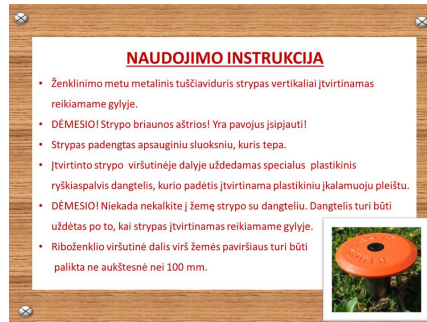

PRODUKTO APRAŠYMAS:

{ gallery } Žemės aptvrimo žymeklis D65 su apsauga { /gallery }

ATITINKA 2014-01-21 ŽEMĖS SKLYPO RIBŲ ŽENKLINIMO TAISYKLES IR RIBOŽENKLIŲ STANDARTUS

Pakuotė

- Pakuotė sudaro 4 vnt. riboženklis.
- Pakuotė sudaro 10 vnt. riboženklis.

Minimalus kiekis - 1 pakuotė.

Riboženklis kainos nurodytos atsiimant juos pas mus adresu: Liepų g. 64 Užudvarionių k. Vilniaus r. 14181 Lietuva.

Už papildomai pristatome riboženklis visoje Lietuvoje (išskyrus Kuršių Nerijį). Išsamesnė informacija – skyrelyje Pristatymas.

Pristatymas