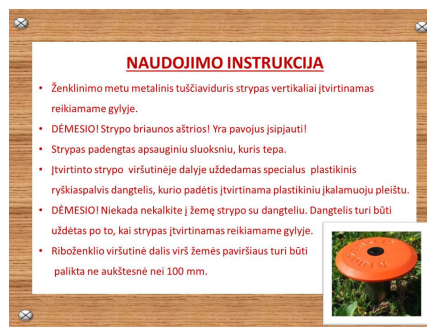

NAUJIENA!

Riboženklis D65 su apsauga nuo ištraukimo.

Sudedamasis metalinis riboženklis su specialiu ženklu (standart? 6 priedas)

Stryp? montuoti "inkarai" apsaugo riboženkl? nuo ištraukimo! Galima žym?ti vis? paskir?i? žem?s sklyp? ribas, išskyrus sklypus kietomis dangomis (asfaltas, plytel?s, betonas). Apvalus dangtelis leidžia riboženkl? fiksuoti iki žem?s paviršiaus - netrukdo šienauti, jud?ti transportui.

Riboženkl? sudaro: Plastikinis ryškiaspalvis dangtelis D65 mm su pleištu, tuš?iaviduris strypas su apsaugom nuo ištraukimo ir plastikinis smaigalis. Sukomplektuoto riboženkliaus aukštis ~ 50 cm.

PRODUKTO APRAŠYMAS: